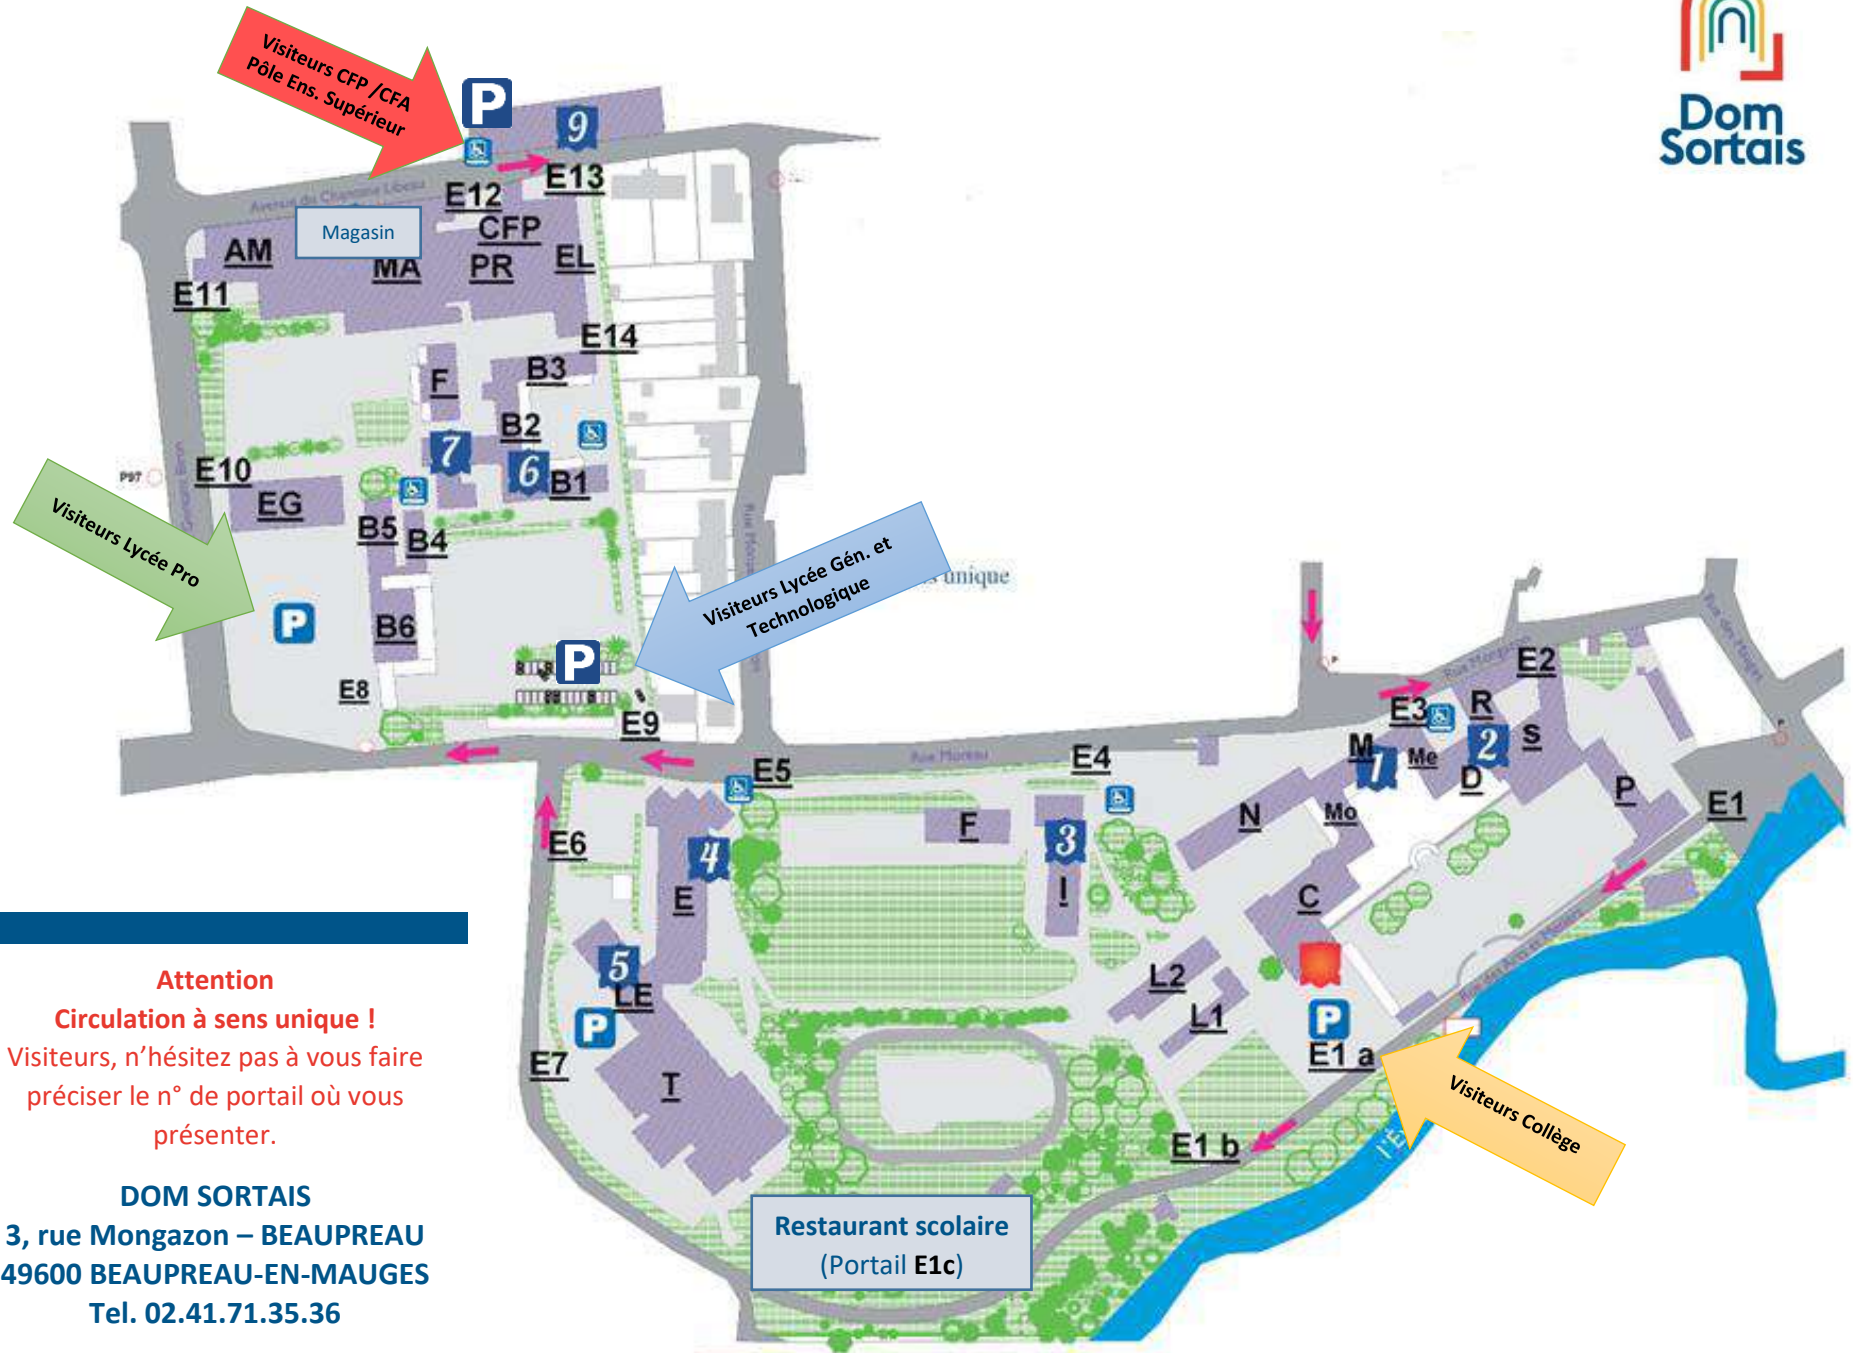

PLAN D'ACCES

Attention

Circulation à sens unique !

Visiteurs, n'hésitez pas à vous faire préciser le n° de portail où vous présenter.

DOM SORTAIS

3, rue Mongazon – BEAUPREAU
49600 BEAUPREAU-EN-MAUGES
Tel. 02.41.71.35.36